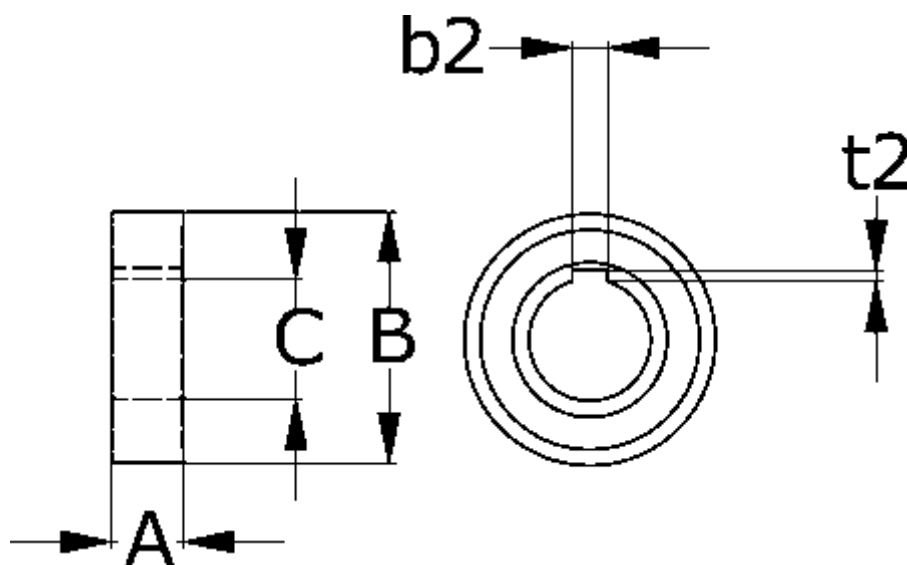

Varenummer: 5798014005

Beskrivelse: Tsubaki Friløbsleje BB40-2GD-1K-K
d=40 D=80 T=27, forsejlet leje med indvendig not gummitætning

Mål

A	= 27
B	= 80
b2	= 12
C	= 40
Moment (Nm)	= 260
t2	= 3.3